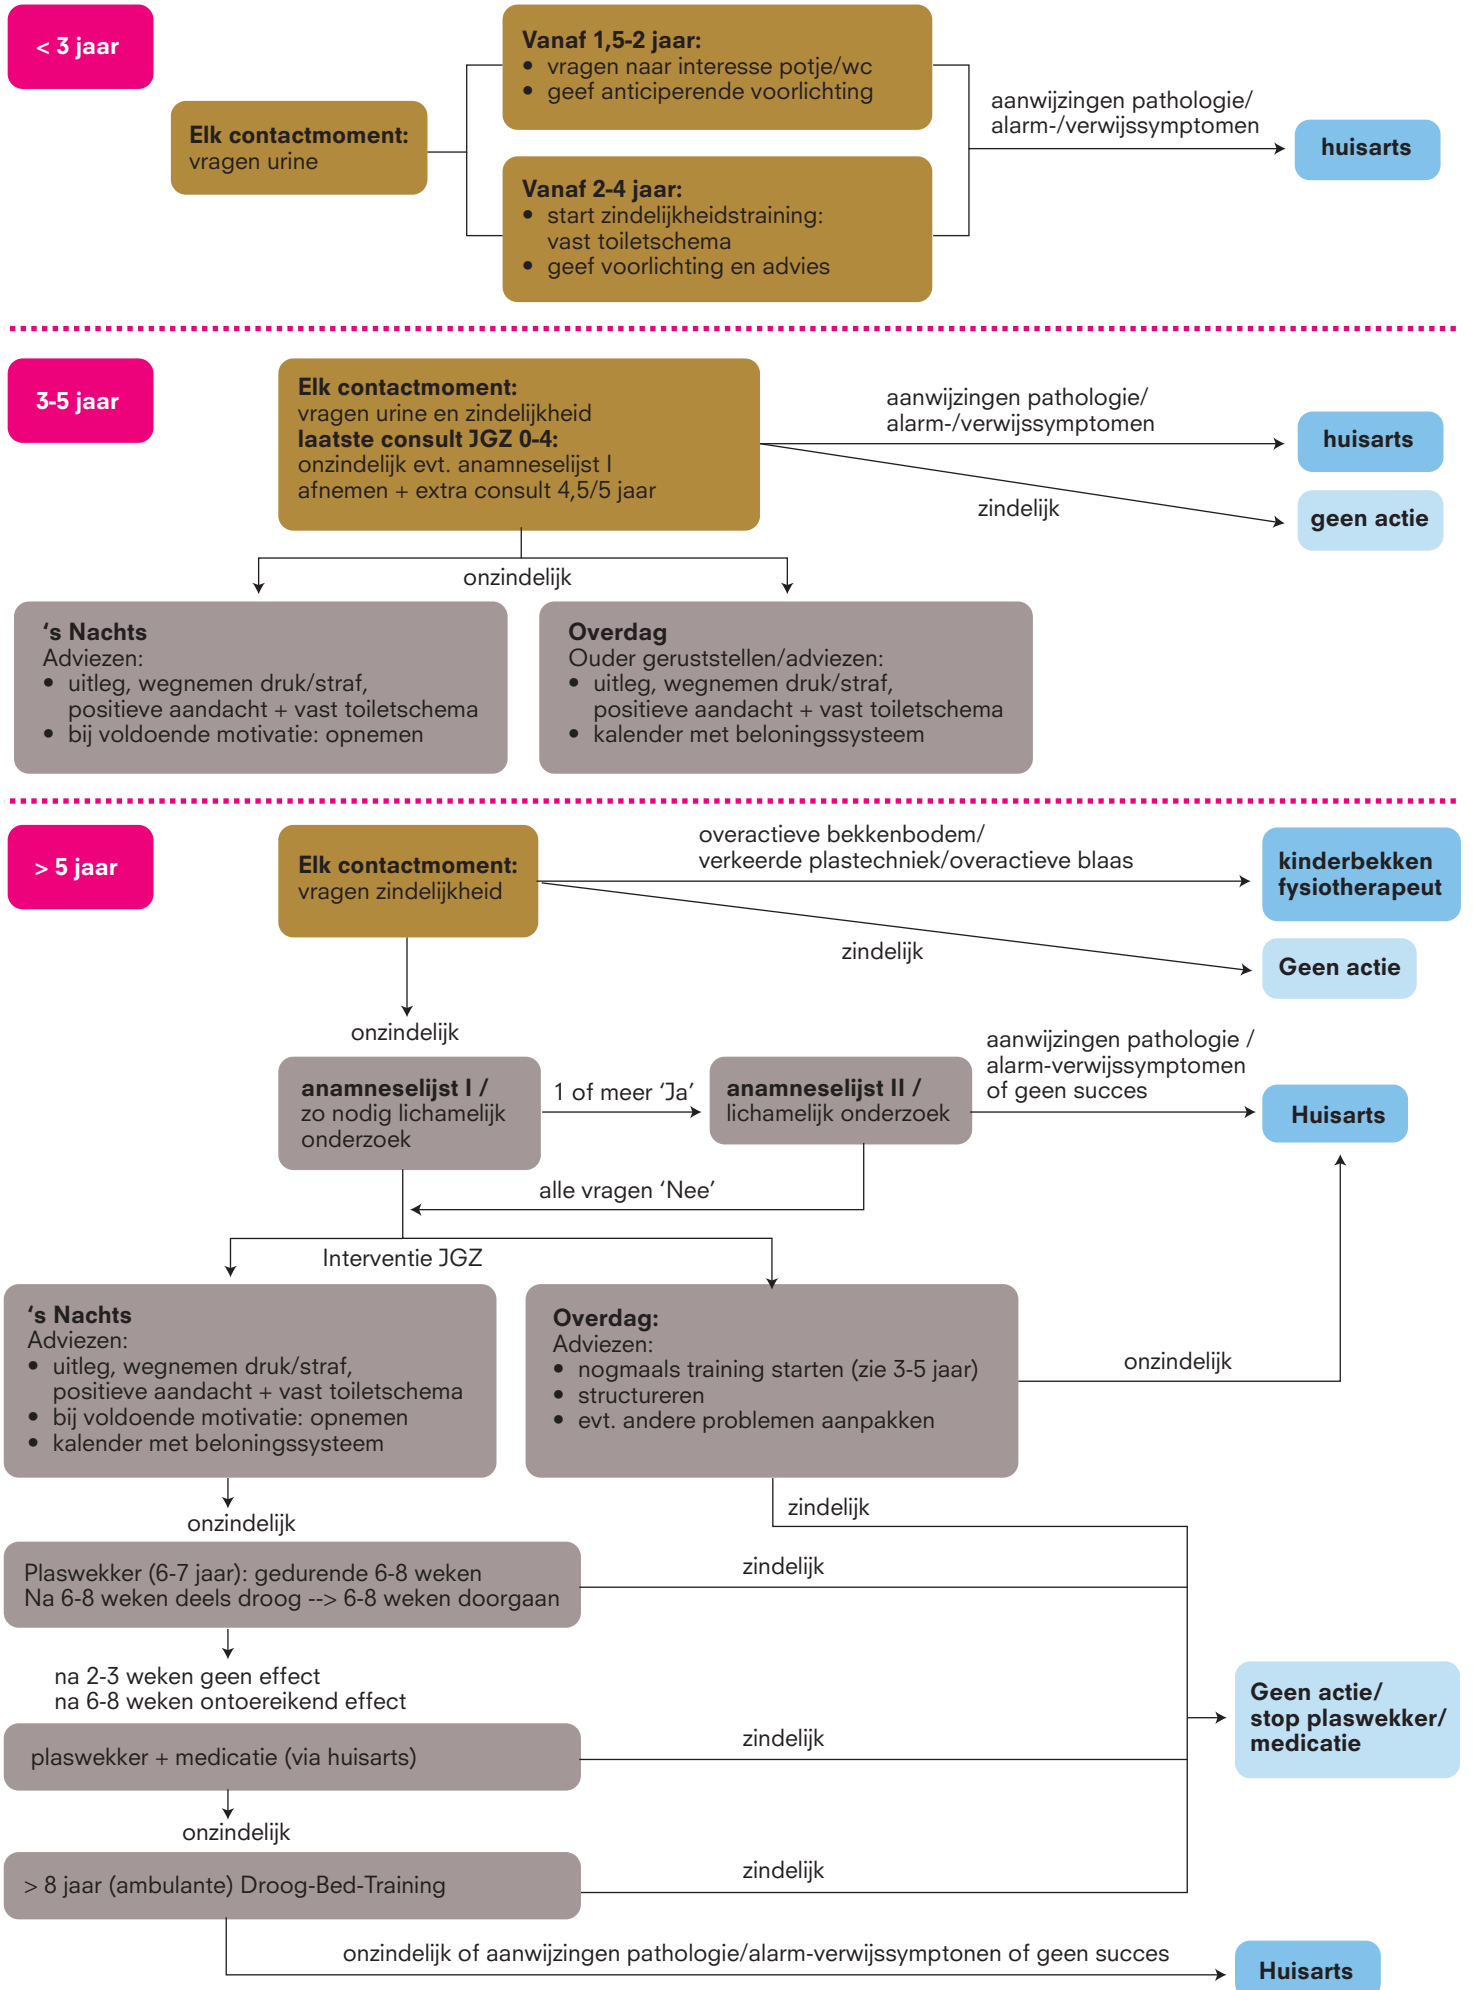

# JGZ Richtlijn Zindelijkheid urine en feces: **Stroomdiagram urine**

# JGZ Richtlijn Zindelijkheid urine en feces: **Stroomdiagram feces**